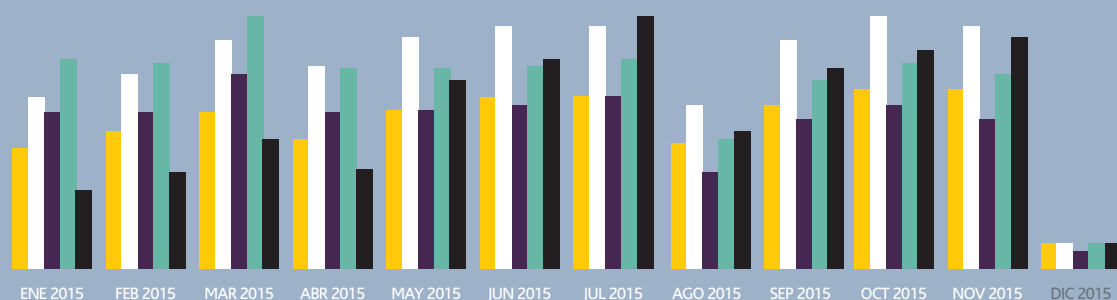

## Histórico Mensual

Estadísticas de Extranjería

Mes	Visitantes	Número	Páginas	Solicitudes distintos	Tráfico de visitas
Ene 2015	7.023	9.952	39.633	52.324	1.14 GB
Feb 2015	7.875	11.349	40.211	52.888	1.41 GB
Mar 2015	9.177	13.349	49.479	63.222	1.79 GB
Abr 2015	7.671	11.588	38.473	49.479	1.34 GB
May 2015	9.686	13.635	39.482	50.946	2.70 GB
Jun 2015	10.069	14.539	41.201	52.425	3.03 GB
Jul 2015	10.028	14.549	41.889	53.211	3.57 GB
Ago 2015	7.294	9.625	24.701	32.190	1.97 GB
Sep 2015	9.583	13.304	37.254	48.360	2.82 GB
Oct 2015	10.556	14.644	41.268	52.765	3.10 GB
Nov 2015	10.548	14.564	38.300	48.602	3.32 GB
Dic 2015	1.133	1.297	3.813	4.854	333.65 MB
<b>Total</b>	<b>100.643</b>	<b>142.545</b>	<b>435.704</b>	<b>561.703</b>	<b>26.52 GB</b>

Visitantes distintos	Número de visitas	Páginas	Solicitudes
100.643	142.545	435.704	561.703